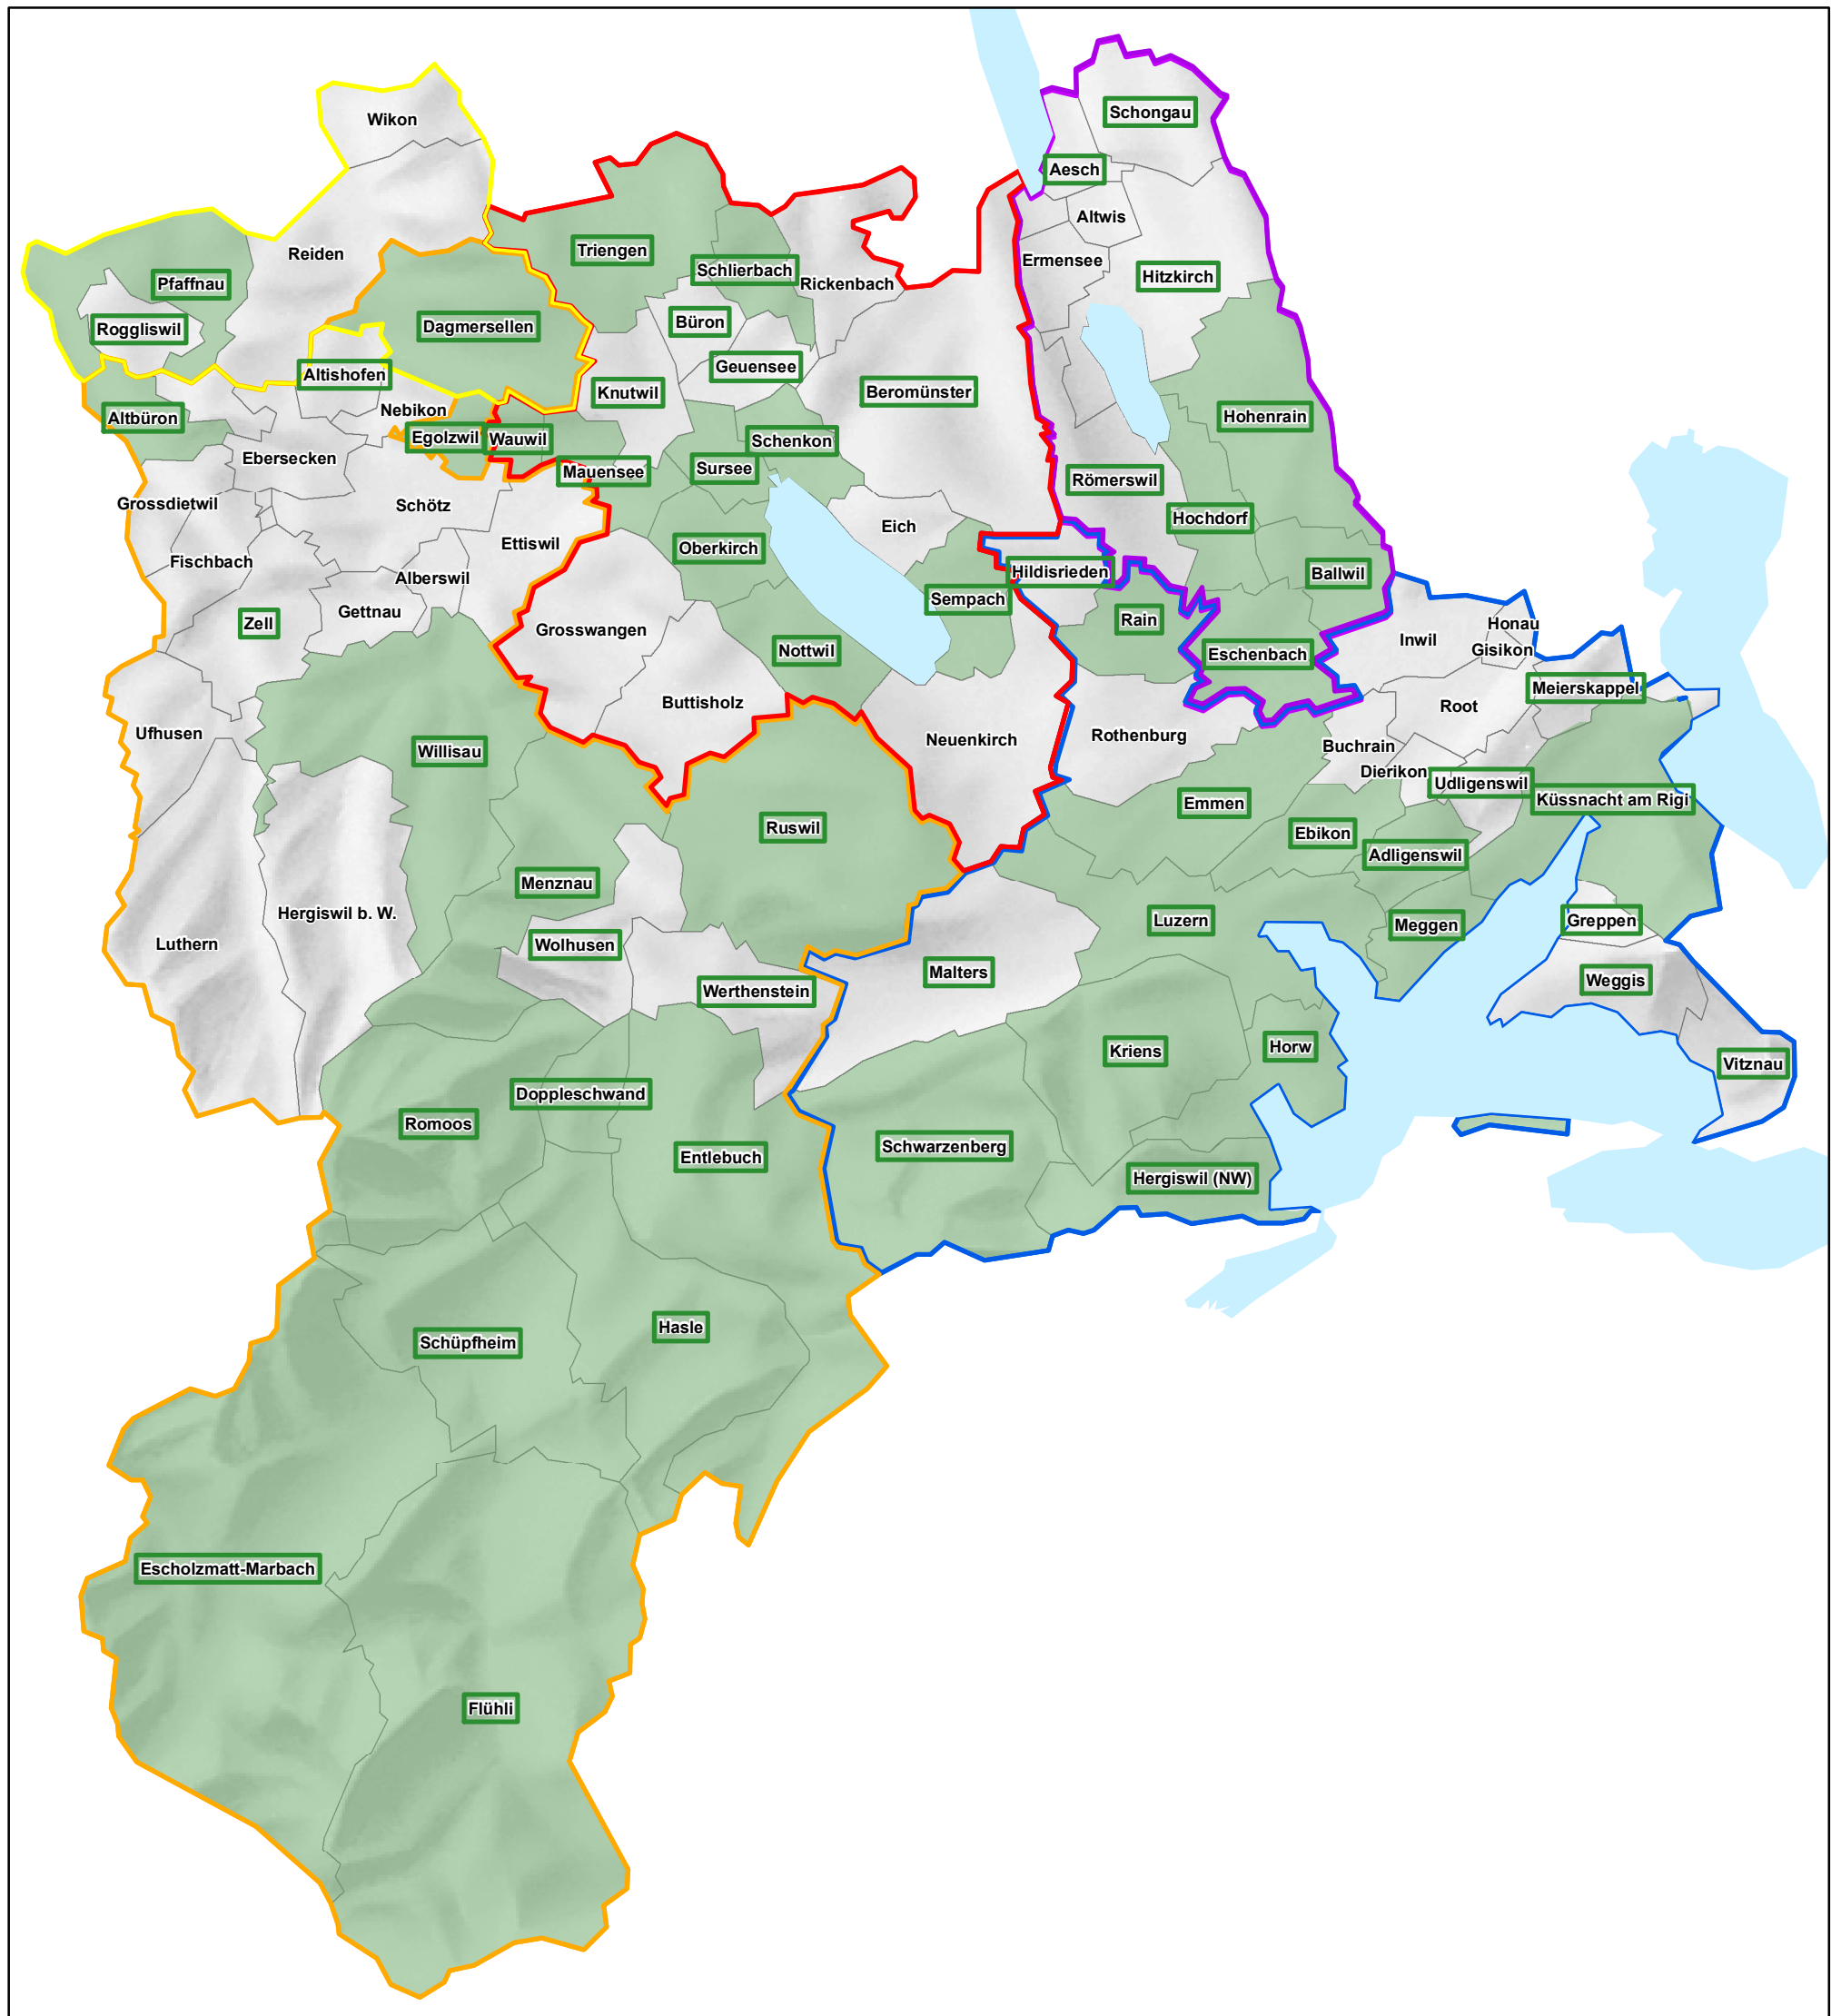

Energie Schweiz für Gemeinden / Energiestadt

Übersicht Mitglieder Trägerverein und zertifizierte Energiestadt

TOTAL 1.7.2016: 83 Gemeinden

zertifiziert Kt. LU

Energiestadt*
 1 Region = 7 Gemeinden
 und 29 einzelne Gemeinden

Mitglied Kt. LU

Trägerverein*
 56 Gemeinden

Regionale Entwicklungsträger

Luzern Plus

Idee Seetal

Sursee-Mittelland

Luzern West

Regionalverband
 Zofingenregio

Erstelldatum: 13.07.2016

1:200'000

© GIS Kanton Luzern